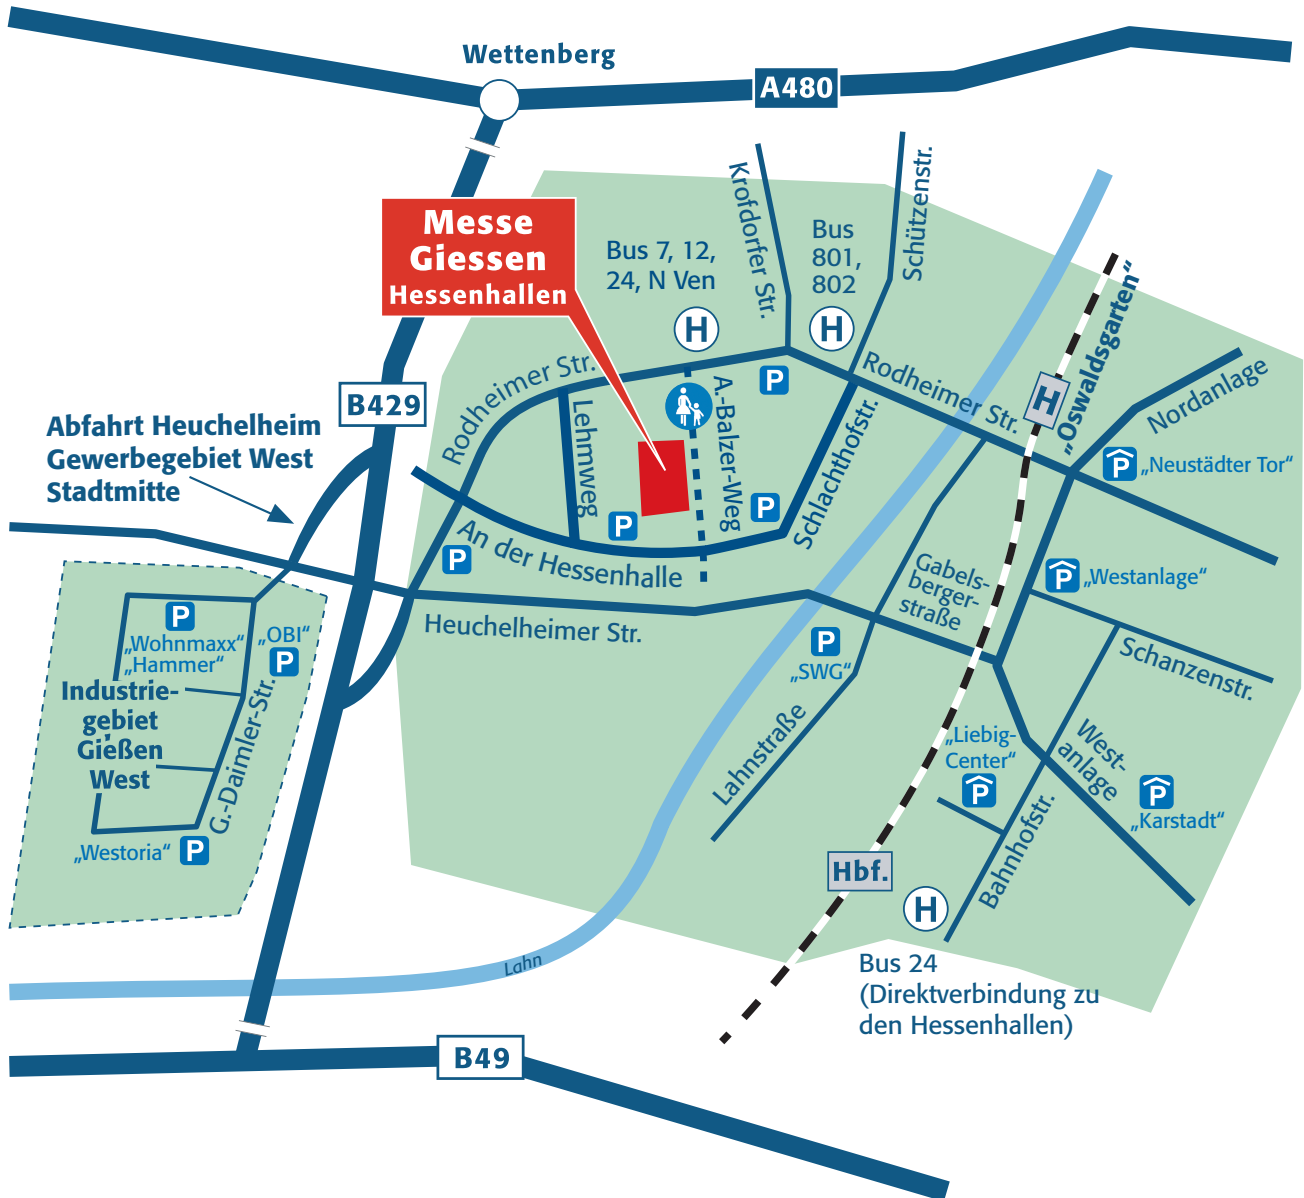

Parkplatz-Übersicht ■ Ausstellungszentrum Hessenhallen

Parkhäuser	Stellplätze	Besonderheiten
Neustädter Tor	1060	auch Sonntag 10:00 – 23:00 Uhr
Westanlage	590	außer Sonntag
Liebig-Center	380	außer Sonntag
Karstadt	779	außer Sonntag
Parkplätze	Stellplätze	Besonderheiten
SWG/Lahnstr.	ca. 500	nur Fr. ab 13:00 Uhr und Sa./So. ab 8:00 Uhr
Schlachthofstr.	ca. 100	öffentlicher Parkplatz
An der Hessenhalle	ca. 300	öffentlicher Parkplatz
Rodheimerstr. bei Key West	ca. 50	öffentlicher Parkplatz
Industriegebiet West	ca. 1000	Westoria