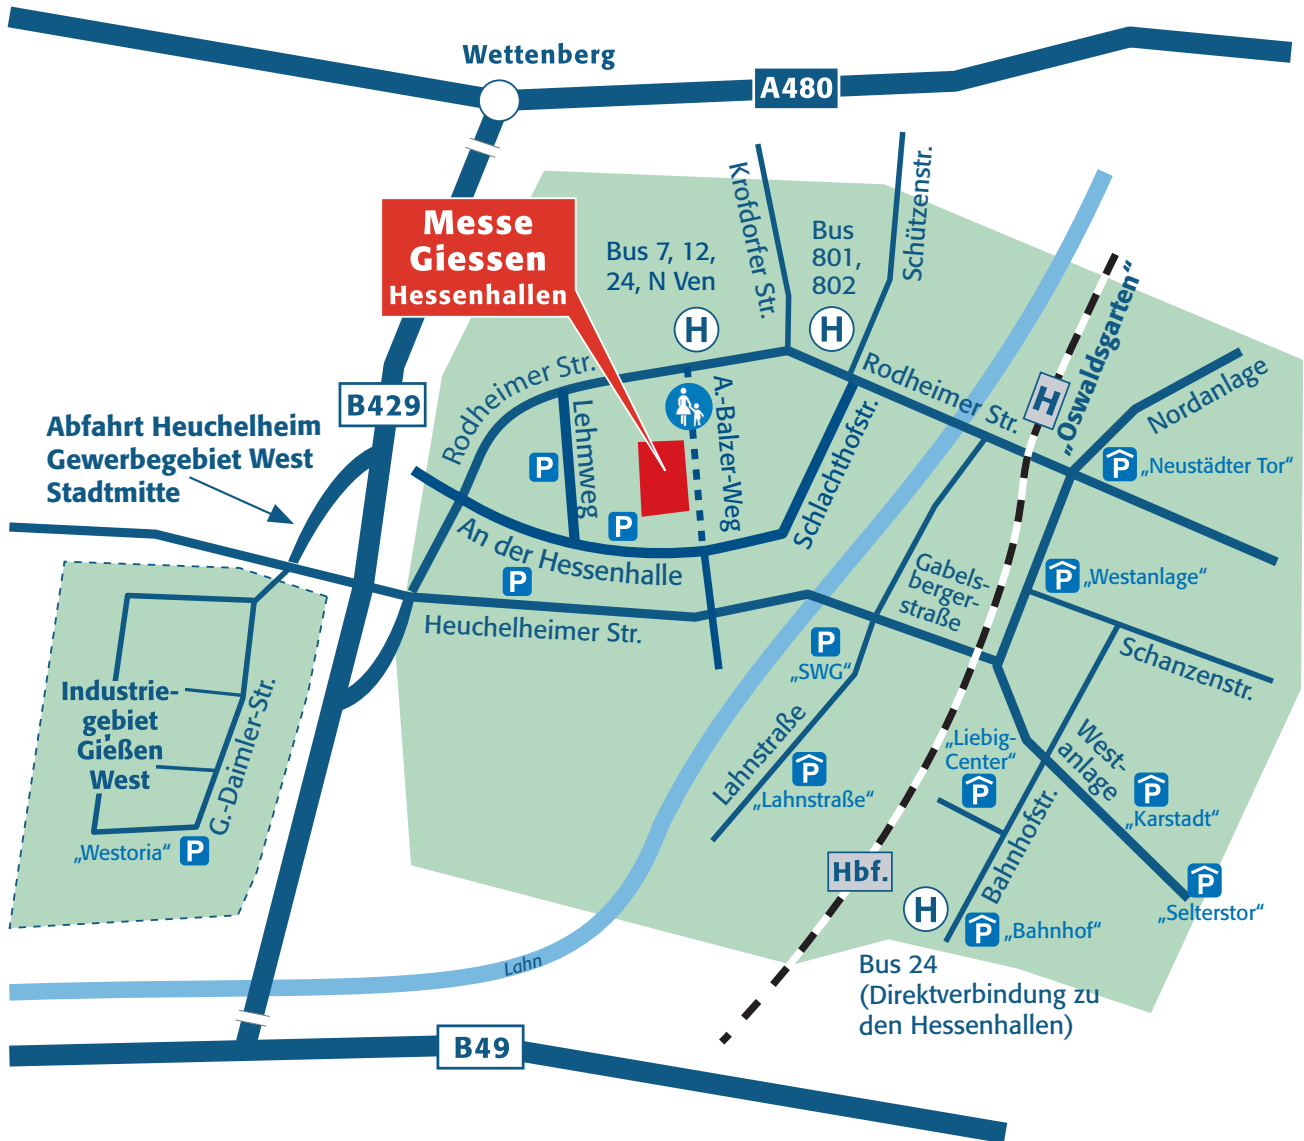

Parkplatz-Übersicht ■ Ausstellungszentrum Hessenhallen

Parkhäuser	Stellplätze	Besonderheiten
Neustädter Tor	ca. 1000	rund um die Uhr geöffnet, auch So.
Westanlage	560	Einfahrt: Mo.–Sa. 5–22 Uhr, So. 7–22 Uhr; Ausfahrt jederzeit
Liebig-Center/Flutgraben 4	380	6–21 Uhr, So. geschlossen
Karstadt	ca. 800	Mo.–Fr. 7–19:30 Uhr, Sa. 7–18:30 Uhr, So. geschlossen
Lahnstraße	450	rund um die Uhr geöffnet, auch So.
Bahnhof	241	rund um die Uhr geöffnet, auch So.
Selterstor	153	Mo.–So. 6–23:59 Uhr
Parkplätze	Stellplätze	Besonderheiten
SWG/Lahnstr.	ca. 500	nur Fr. ab 13:00 Uhr und Sa./So. ab 8:00 Uhr
Schlachthofstr.	ca. 80	öffentliche Parkplätze an der Straße
An der Hessenhalle	ca. 300	öffentlicher Parkplatz
Lehmweg	ca. 220	öffentlicher Parkplatz
Industriegebiet West	ca. 1000	Westoria, Pendelbus zur „BAUExpo“
Messegelände P Ost	250	privat, nur temporär geöffnet
Messegelände P West	500	privat, nur temporär geöffnet